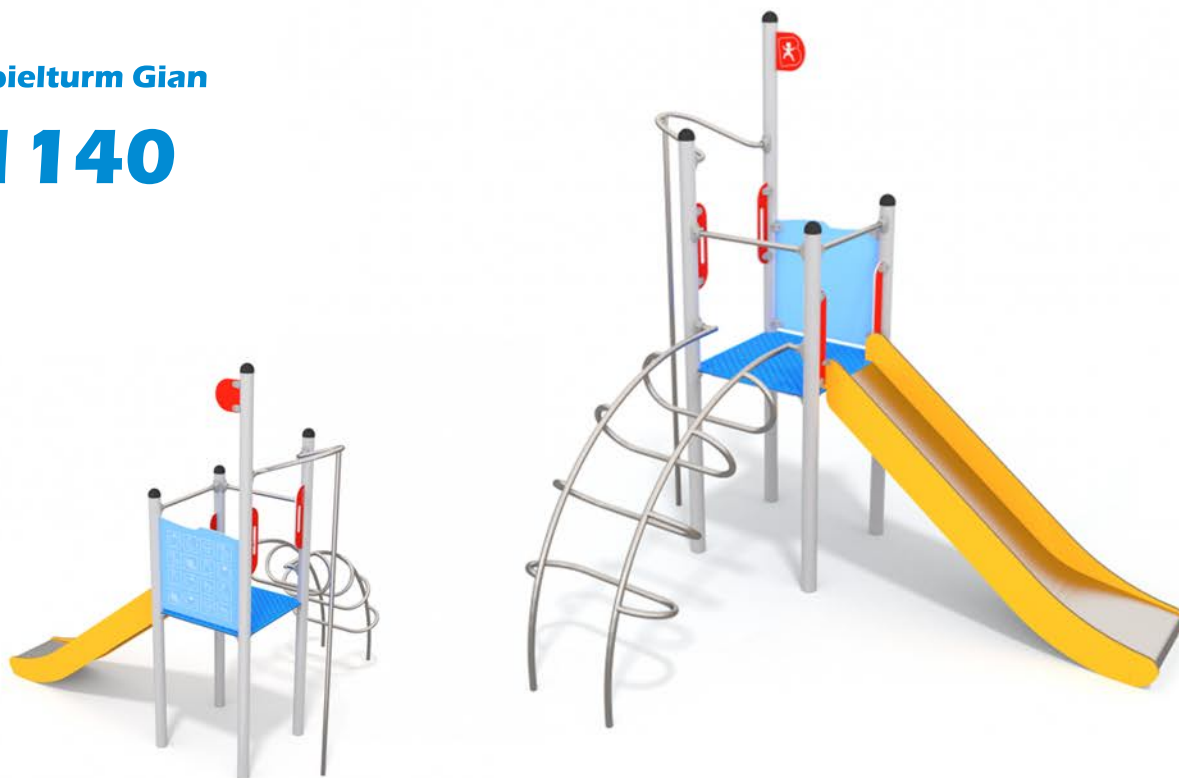

Spielturm Gian

1140

Spaß

Interaktion

Klettern

Produktbeschreibung

Material:

pulverbeschichteter Stahl, HDPE, HPL

Größe L x H x B:

3.22 x 3.13 x 2.40 m

min. Sicherheitsbereich

6.72 x 5.40 m

min. Freiraum:

37.00 m²

Fallhöhe:

1.20 m

empf. Untergrund:

mind. Rasen

empf. Altersgruppe:

3 - 12 Jahre

Spielgeräteserie.

Aktiv

DIN:

EN 1176:2017