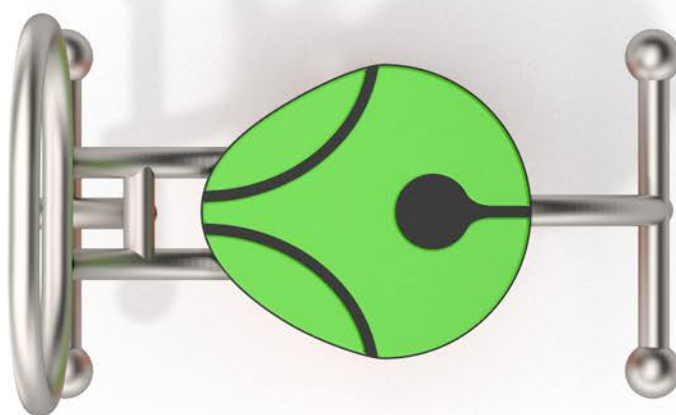

Federwipper - Bug

5029

Spaß

Interaktion

Produktbeschreibung

Material:

Stahl, HDPE, Edelstahl

Größe L x H x B:

0.72 x 0.92 x 0.43 m

min. Sicherheitsbereich

2.72 x 2.43 m

min. Freiraum:

6.00 m²

Fallhöhe:

0.40 m

empf. Untergrund:

mind. Rasen

empf. Altersgruppe:

3 - 12 Jahre

Spielgeräteserie.

Single

DIN:

EN 1176:2017

Buglo[®]