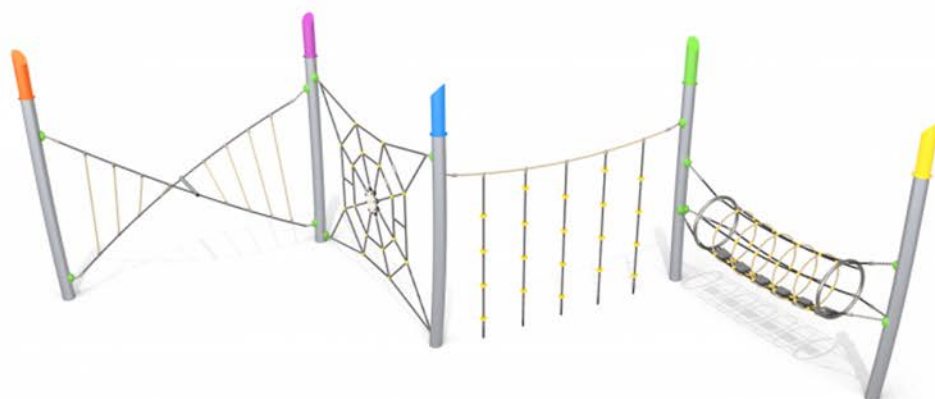

## Kletteranlage Lenny

# 9073

Spaß

Interaktion

Klettern

## Produktbeschreibung

**Material:**

pulverbeschichteter Stahl

**Größe L x H x B:**

8.92 x 2.85 x 2.37 m

**min. Sicherheitsbereich**

12.27 x 6.40 m

**min. Freiraum:**

52.70 m<sup>2</sup>

**Fallhöhe:**

2.22 m

**empf. Untergrund:**

mind. Sand

**empf. Altersgruppe:**

3 - 12 Jahre

**Spielgeräteserie:**